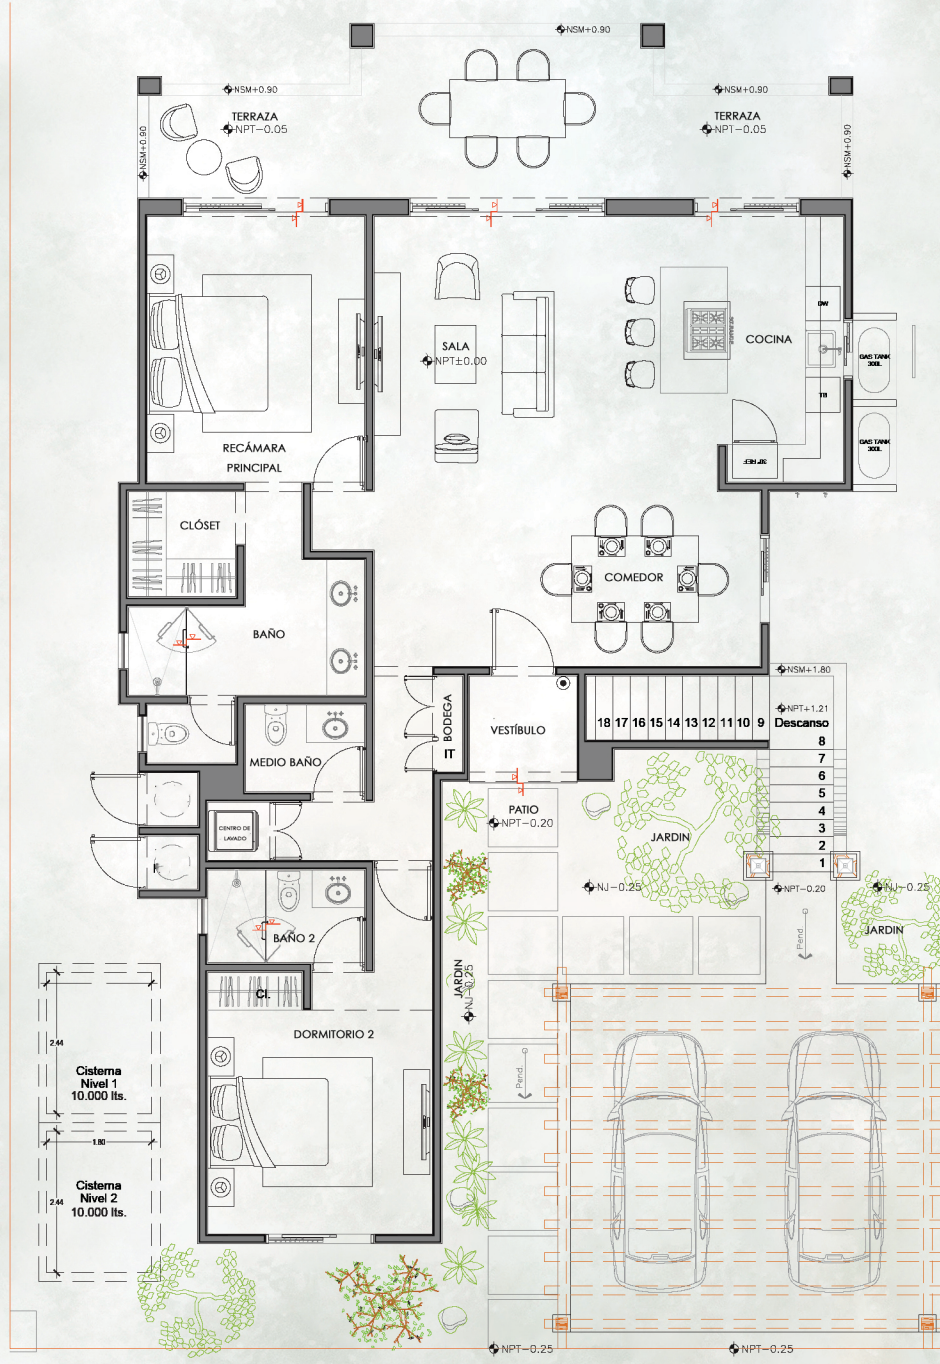

AVERAGE LOT DIMENSIONS

1 Planta Arquitectonica NIVEL 1

esc. 1:75

A/C Area -1528 Sq.ft

*Todas las imagenes son para propósito ilustrativo y no son una representación exacta del producto final. Las dimensiones y medidas son ilustrativas para este tipo de casa y propiedades individuales pueden cambiar. Todas las imagenes , fotografías y dimensiones no están destinados a ser considerados como parte de ningún contrato, a menos que se incorporen específicamente por escrito en el contrato