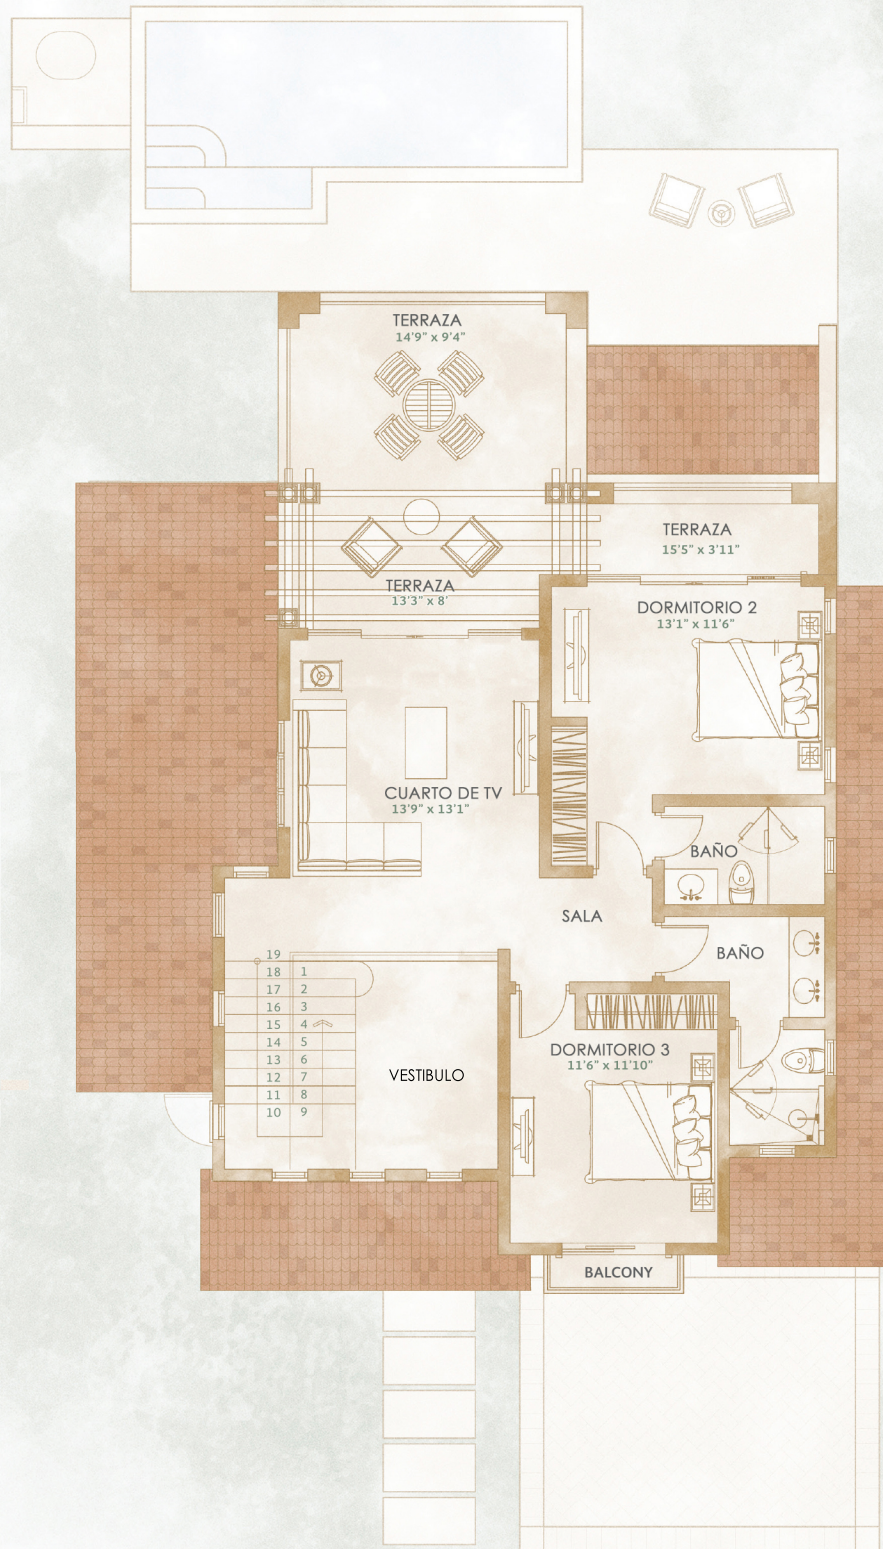

A/C Area 1st Floor - 1,456 Sq.ft

*Todas las imágenes son para propósito ilustrativo y no son una representación exacta del producto final. Las dimensiones y medidas son ilustrativas para este tipo de casa y propiedades individuales pueden cambiar. Todas las imágenes, fotografías y dimensiones no están destinados a ser considerados como parte de ningún contrato, a menos que se incorporen específicamente por escrito en el contrato

VILLA LUNA PLUS

FLOOR PLAN

A/C Area 2nd Floor - 939 Sq.ft

*Todas las imagenes son para propósito ilustrativo y no son una representación exacta del producto final.

Las dimensiones y medidas son ilustrativas para este tipo de casa y propiedades individuales pueden cambiar. Todas las imagenes , fotografías y dimensiones no están destinados a ser considerados como parte de ningún contrato, a menos que se incorporen específicamente por escrito en el contrato